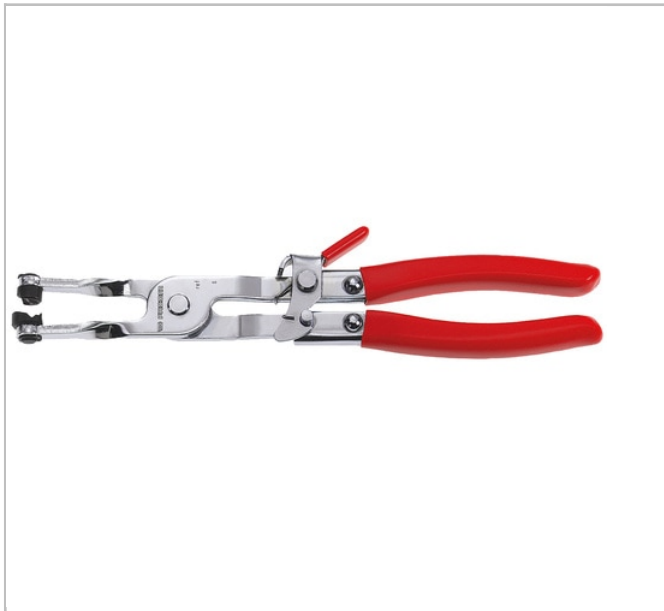

Tangen voor zelfklemmende slangklemmen

Description:

- Voor de demontage van de klembanden van rubberslangen van de koeling, verwarming, carburateur of ruitensproeier.
- DM0.25: model met sleufgat.
- DM0.27: lang, vergrendelbaar model met kantelbare bekken.
- DM0.29: kort, vergrendelbaar model met kantelbare bekken.

	Diepte [mm]	Diameter [mm]	Lengte [mm]	Lengte [mm]	Gewicht [g]	Dimensies [mm]
DM.25	20.0	12..60	275.0	55.0	0.4	275 x 55 x 20
DM.27	25.0	15..56	275.0	60.0	0.395	275 x 60 x 25
DM.29	25.0	15..56	215.0	60.0	340.0	215 x 60 x 25