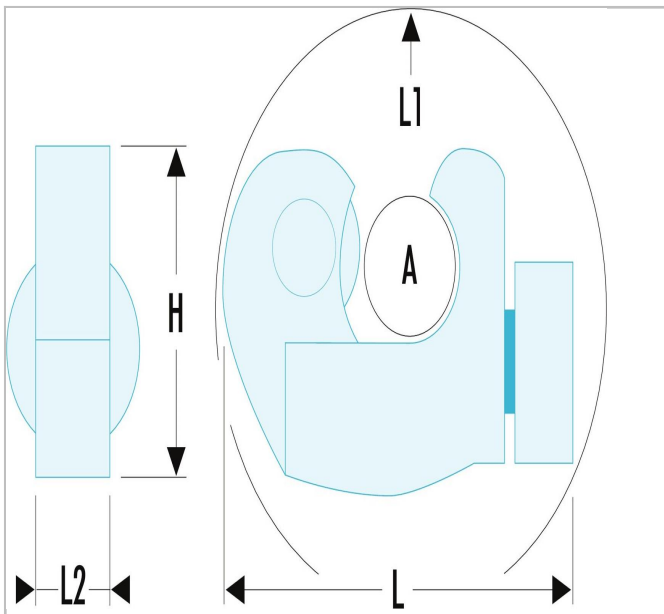

238 - Mini-pijpsnijder voor koper

Description:

- 238B.16, grijze kleur, 238C.28, rode kleur. Zeer compact model. Bruikbaar op buis ter plaatse. Neemt heel weinig plaats in. Reservesnijwielen, set van 5 reservesnijwielen: - 238B.16M5 voor model 238B.16. - 238A.M5 voor model 238C.28. - 238.M5 voor oud model 238.16.

	a [mm]	A [mm]	Lengte [mm]	Lengte L1 [mm]	Lengte [mm]	Hoogte H [mm]	Gewicht [kg]
238B.16	3 - 16	3 - 16	55.0	38.0	21.0	35.0	0.12