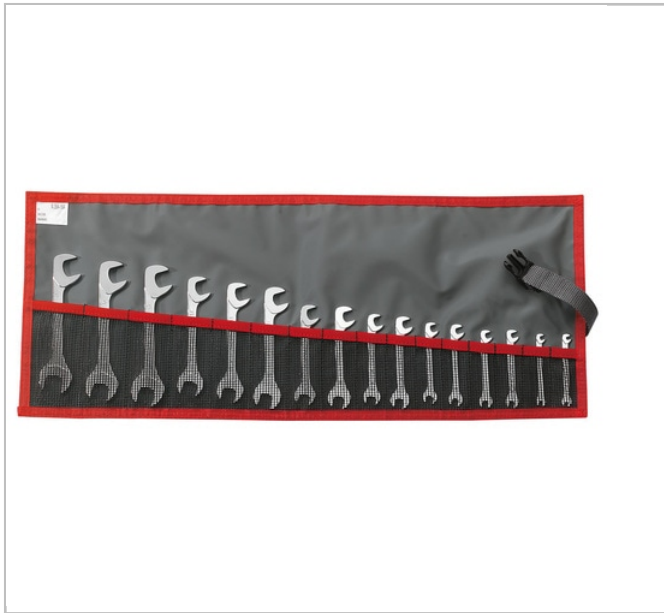

34 - Sets micromechanische steeksleutels in etui, metrische en inch maten

Description:

- Uitvoering: in etui.

	a [mm]	A [mm]	A ["]	Gewicht [kg]	NL Contents ["]
34.JL16T	3,2 - 4 - 5 - 5,5 - 6 - 7 - 8 - 9 - 10 - 11 - 12 - 13 - 14 - 15 - 16 - 17	3.2 - 4 - 5 - 5.5 - 6 - 7 - 8 - 9 - 10 - 11 - 12 - 13 - 14 - 15 - 16 - 17		0.56	Roll: N.38A- 16A
34.JU13T	3/16 - 7/32 - 1/4 - 9/32 - 5/16 - 11/32 - 3/8 - 13/32 - 7/16 - 1/2 - 9/16 - 5/8 - 11/16		3/16 - 7/32 - 1/4 - 9/32 - 5/16 - 11/32 - 3/8 - 13/32 - 7/16 - 1/2 - 9/16 - 5/8 - 11/16	0.43	Roll: N.38A- 5C