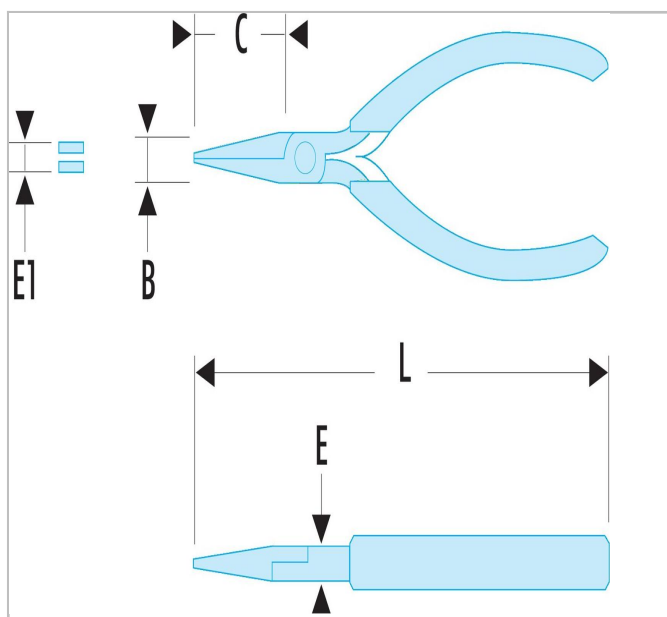

59TX - Rechte Torx® ringsleutels

Description:

- Rechte Torx® ringsleutels: ideaal in ruimtes waar toegang op hoogte beperkt en/of onmogelijk is met een ratel + dop.
- Terugstelhoek van 30° door de sleutel om te keren met behulp van de speciale wringstaaf.
- Torx maten: E6 t/m E24.
- Uitvoering: verchromd, gesatineerd.

	Dikte [mm]	Dikte E1 [mm]	Hoofd Breedte B [mm]	Hoofd Breedte B1 [mm]	Gewicht [kg]	Lengte [mm]
59TX.10X12	7.0	8.2	12.7	14.8	0.035	141.0
59TX.14X18	8.0	9.5	17.3	21.8	0.065	181.0
59TX.20X24	11.0	13.5	24.6	28.7	0.19	224.0
59TX.6X8	5.2	6.3	9.1	11.1	0.015	113.0