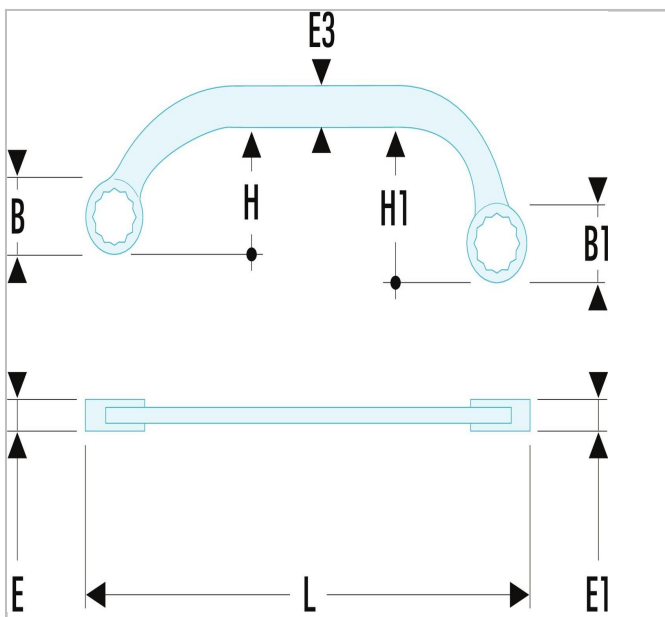

57 - Startersleutels, 12-kant, metrische maten

Description:

- Startersleutels: door de gebogen vorm kunnen moeren worden bereikt, die met normaal gereedschap onbereikbaar zijn.
- 12-kant ring met OGV® profiel voor een krachtig koppel zonder de moer te beschadigen.
- Metrische maten: van 10 tot 22 mm.
- Uitvoering: verchromd, gesatineerd.

	a [mm]	A [mm]	A [mm]	Dikte [mm]	Dikte E1 [mm]	Dikte E3 [mm]	Hoofd Breedte B [mm]	Hoofd Breedte B1 [mm]	Lengte [mm]	Gewicht [kg]
57.10X12	10 x 12	10X12		6.4	6.7	9.7	15.2	18.0	143.0	0.085
57.11X13	11 x 13	11X13		7.9	8.4	11.3	18.2	21.1	143.0	0.085
57.13X15	13 x 15			8.1	9.2	13.3	22.0	25.0	166.0	0.1
57.14X16	14 x 16	14X16		8.1	9.2	13.3	22.0	25.0	184.0	0.18
57.14X17	14 x 17	14X17		8.1	9.2	13.3	22.0	25.0	184.0	0.18
57.15X17	15 x 17	15X17	15X17	9.0	10.0	13.8	25.2	27.8	184.0	0.18
57.16X18	16 x 18	16X18		9.0	10.0	13.8	25.2	27.8	200.0	0.215
57.19X22	19 x 22	19X22		9.9	11.3	15.5	28.2	32.2	235.0	0.28