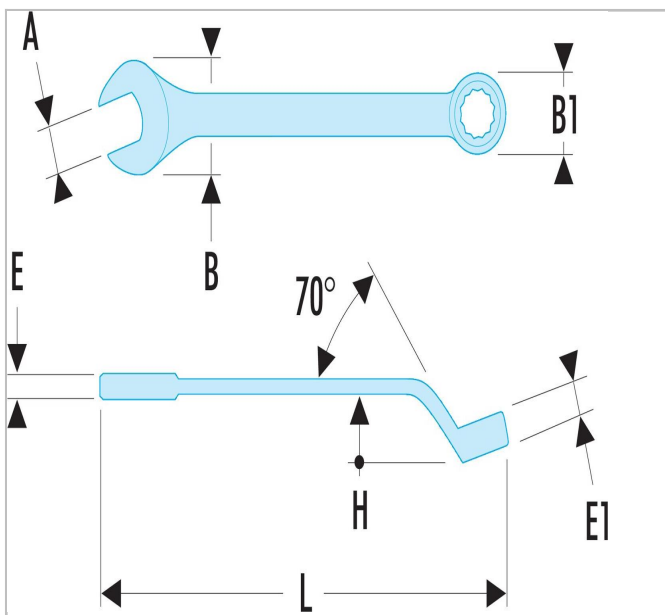

## 41 - Verdiepte ringsteeksleutels, metrische maten

### Description:

- Verdiepte ringsteeksleutels: is er meer plaats voor de vingers of een obstakel. Ideaal voor standaard moeren.
- 12-kant ring met OGV® profiel voor een krachtig koppel zonder de moer te beschadigen.
- Vorkkop 15° gebogen.
- Metrische maten: van 6 tot 32 mm.
- Uitvoering: verchromd, gesatineerd.

	a [mm]	A [mm]	Lengte [mm]	Dikte [mm]	Dikte E1 [mm]	Hoofd Breedte B [mm]	Hoogte H [mm]	Gewicht [kg]
41.10	10.0	10.0	142.0	5.0	8.0	23.5	16.5	0.05
41.11	11.0	11.0	160.0	5.5	8.6	27.5	18.5	0.075
41.12	12.0	12.0	160.0	5.5	8.6	27.5	18.5	0.075
41.13	13.0	13.0	180.0	5.5	9.0	31.5	18.5	0.1
41.14	14.0	14.0	180.0	5.5	9.0	31.5	18.5	0.1
41.15	15.0	15.0	200.0	6.6	10.3	36.5	20.5	0.13
41.16	16.0	16.0	200.0	6.6	10.3	36.5	20.5	0.13
41.17	17.0	17.0	224.0	7.3	11.2	40.5	22.0	0.195
41.18	18.0	18.0	224.0	7.3	11.2	40.0	22.0	0.195
41.19	19.0	19.0	248.0	7.8	12.6	43.0	24.0	0.25
41.21	21.0	21.0	275.0	8.2	13.0	48.0	33.0	0.32
41.22	22.0	22.0	275.0	8.2	13.0	48.0	26.5	0.32
41.23	23.0	23.0	302.0	9.0	14.0	53.0	28.5	0.415
41.24	24.0	24.0	302.0	9.0	14.0	53.0	28.5	0.415
41.26	26.0	26.0	332.0	9.5	15.0	59.0	31.5	0.605
41.27	27.0	27.0	332.0	9.5	15.0	59.0	31.5	0.605
41.28	28.0	28.0	364.0	10.0	15.6	63.0	33.5	0.7
41.29	29.0	29.0	364.0	10.0	15.6	63.0	33.5	0.7
41.30	30.0	30.0	398.0	10.5	16.5	68.0	35.5	0.85
41.32	32.0	32.0	398.0	10.5	16.5	68.0	35.5	0.85
41.6	6.0	6.0	113.0	4.0	6.0	14.5	12.5	0.03
41.7	7.0	7.0	127.0	4.5	7.0	18.5	15.0	0.035
41.8	8.0	8.0	127.0	4.5	7.0	18.5	15.0	0.035
41.9	9.0	9.0	142.0	5.0	8.0	23.5	16.5	0.05