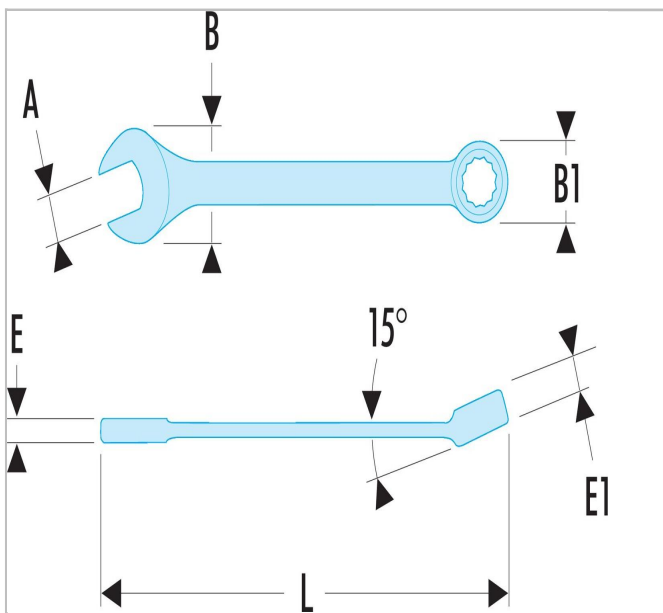

40.LA- Metrische combinatie-moersleutels met extra lang bereik

Description:

- Lange combinatie-moersleutels: dankzij de extra lange handgreep bereikt u met een minimale inspanning gemakkelijk een hoge koppel.
- OGV®-profiel met 12-punts ring voor krachtig aandraaien terwijl de moer wordt beschermd.
- Ringkop met een hoek van 15 °.
- Gesloten kop met een hoek van 15 °.
- Metrische formaten: 19 tot 65 mm.
- Presentatie: afwerking gesatineerd chroom.

	a [mm]	A [mm]	Lengte [mm]	Dikte [mm]	Dikte E1 [mm]	Hoofd Breedte B [mm]	Hoofd Breedte B1 [mm]	Gewicht [kg]
40.19LA	19.0	19.0	329.0	8.7	12.0	45.0	29.6	0.24
40.21LA	21.0	21.0	355.0	9.5	13.0	49.0	32.3	0.305
40.22LA	22.0	22.0	368.0	9.9	14.0	51.0	33.8	0.36
40.23LA	23.0	23.0	381.0	10.3	14.5	53.0	35.4	0.37
40.24LA	24.0	24.0	394.0	10.7	15.0	55.0	36.9	0.455
40.26LA	26.0	26.0	420.0	11.5	15.5	59.0	39.4	0.52
40.27LA	27.0	27.0	433.0	11.9	16.0	61.0	40.6	0.59
40.28LA	28.0	28.0	446.0	12.3	16.5	62.4	42.2	0.6
40.29LA	29.0	29.0	446.0	12.3	16.5	62.4	42.2	0.6
40.30LA	30.0	30.0	472.0	13.1	17.0	65.0	45.2	0.8
40.32LA	32.0	32.0	498.0	13.2	18.0	69.5	47.8	0.85
40.33LA	33.0	33.0	498.0	9.5	13.0	49.0	32.3	0.85
40.34LA	34.0	34.0	524.0	9.9	14.0	51.0	33.8	1.04
40.35LA	35.0	35.0	524.0	10.3	14.5	53.0	35.4	1.04
40.36LA	36.0	36.0	550.0	10.7	15.0	55.0	36.9	1.2
40.38LA	38.0	38.0	576.0	11.5	15.5	59.0	39.4	1.435
40.41LA	41.0	41.0	615.0	11.9	16.0	61.0	40.6	1.72
40.42LA	42	42	615.0	12.3	16.5	62.4	42.2	
40.46LA	46.0	46.0	680.0	12.3	16.5	62.4	42.2	2.435
40.50LA	50.0	50.0	732.0	13.1	17.0	65.0	45.2	3.5
40.55LA	55.0	55.0	760.0	21.5	31.0	42.0	84.5	3.9
40.60LA	60.0	60.0	800.0	23.0	32.0	44.0	90.0	4.9
40.65LA	65.0	65.0	840.0	24.5	32.0	49.7	98.0	6.0