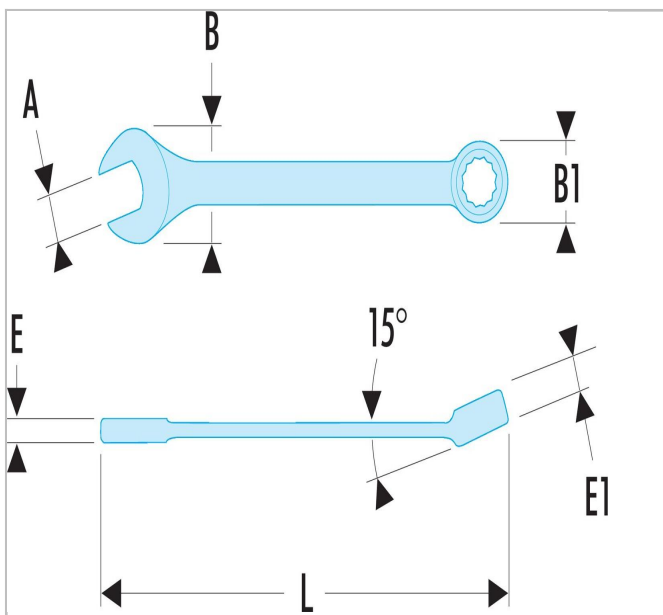

## 39 - Korte metrische ringsteeksleutels

### Description:

- Korte ringsteeksleutels: zeer goed hanteerbaar door de korte steel en de compacte kop.
- Ideaal voor moeilijk bereikbare plaatsen.
- 12-kant ring met OGV® profiel voor een krachtig koppel zonder de moer te beschadigen.
- Suffix H = 6-kant ring.
- Ringkop 15° gebogen.
- Vorkkop 15° gebogen.
- Metrische maten: van 3,2 tot 17 mm.
- Uitvoering: verchromd, gesatineerd.

	a [mm]	A [mm]	Lengte [mm]	Dikte [mm]	Dikte E1 [mm]	Hoofd Breedte B [mm]	Gewicht [kg]	Hex [mm]
<b>39.10</b>	10.0	10.0	103.0	5.1	6.4	21.5	0.03	12.0
<b>39.11</b>	11.0	11.0	109.0	5.3	6.8	23.7	0.035	12.0
<b>39.12</b>	12.0	12.0	127.0	5.5	7.5	26.0	0.05	12.0
<b>39.13</b>	13.0	13.0	141.0	5.8	8.0	28.0	0.055	12.0
<b>39.14</b>	14.0	14.0	147.0	6.0	8.5	30.2	0.07	12.0
<b>39.15</b>	15.0	15.0	152.0	6.4	9.0	32.3	0.08	12.0
<b>39.16</b>	16.0	16.0	158.0	6.7	9.6	34.4	0.09	12.0
<b>39.17</b>	17.0	17.0	165.0	6.9	10.0	36.5	0.1	12.0
<b>39.3.2H</b>	3.2	3.2	77.0	3.1	3.1	10.0	0.01	6.0
<b>39.4H</b>	4.0	4.0	77.0	3.1	3.1	10.0	0.01	6.0
<b>39.5.5H</b>	5.5	5.5	84.0	3.5	4.0	11.8	0.015	6.0
<b>39.5H</b>	5.0	5.0	82.0	3.5	4.0	11.8	0.01	6.0
<b>39.6</b>	6.0	6.0	90.0	4.1	5.0	15.0	0.015	12.0
<b>39.7</b>	7.0	7.0	90.0	4.1	5.0	15.0	0.015	12.0
<b>39.8</b>	8.0	8.0	94.0	4.5	5.8	17.2	0.02	12.0
<b>39.9</b>	9.0	9.0	98.0	4.8	6.0	19.4	0.025	12.0