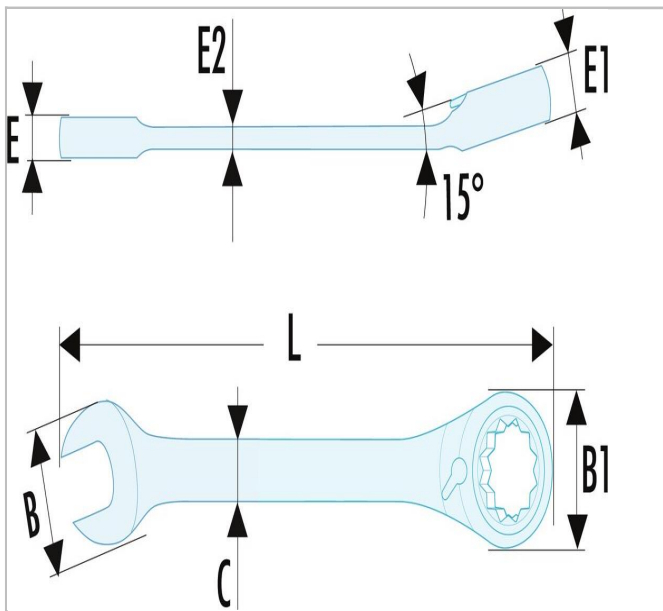

467BR - Metrische ratelringsteeksleutels met snelle vork

Description:

- Standaard ratelringsteeksleutels met snelle vork: voor alle normale toepassingen.
- Compact, d.m.v. een hendel omkeerbaar ratelmechanisme.
- Terugstelhoek van 5°.
- Ringkop gebogen in een hoek van 15°.
- Vorkkop 15° gebogen.
- Metrische maten: van 8 tot 19 mm.
- Uitvoering : verchromd, gesatineerd.

	a [m]	A [m]	A []	Lengte [mm]	Dikte [mm]	Dikte E1 [mm]	Dikte E2 [mm]	Hoofd Hoogte C [mm]	Hoofd Breedte B [mm]	Hoofd Breedte B1 [mm]	Gewicht [kg]	Lengte [mm]
467BR.10	10.0	10.0		158.0	5.1	7.3	3.4	10.4	22.7	20.2	0.049	158.0
467BR.11	11.0	11.0		165.0	5.2	7.7	3.5	10.6	23.7	22.0	0.058	165.0
467BR.12	12.0	12.0		171.0	5.4	8.2	3.8	11.3	26.8	23.2	0.069	
467BR.13	13.0	13.0		178.0	5.7	8.6	4.3	12.2	28.4	25.3	0.086	
467BR.14	14.0	14.0		190.0	5.9	9.0	4.3	13.0	30.8	27.0	0.1	
467BR.16	16.0	16.0		208.0	6.6	9.9	5.3	14.1	34.9	30.0	0.138	
467BR.17	17.0	17.0		225.0	6.6	10.3	5.4	15.4	36.8	31.7	0.162	
467BR.18	18.0	18.0		236.0	7.4	10.7	5.8	15.6	38.4	32.8	0.183	
467BR.19	19.0	19.0		247.0	7.4	11.2	6.0	16.0	41.2	33.9	0.212	
467BR.8	10.0	10.0		140.0	4.6	6.5	3.1	8.2	18.6	16.8	0.034	