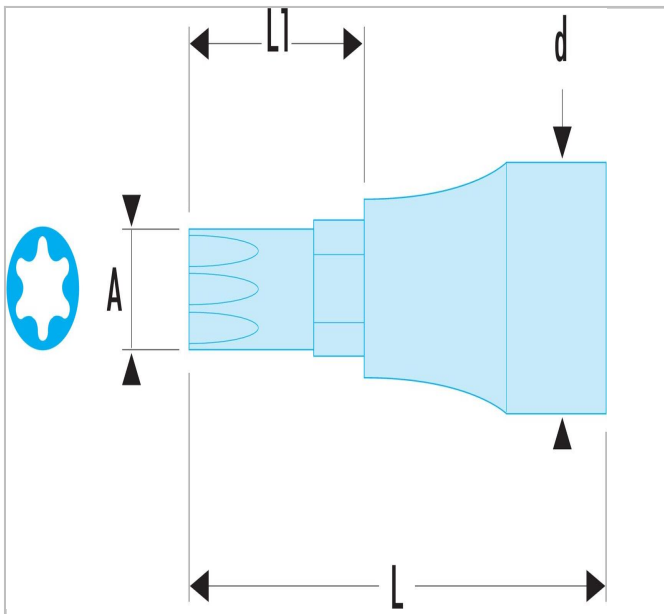

D.B - Schroevendraaierdoppen met 6 groeven

Description:

- Speciaal voor het verwijderen van cilinderkopbouten.
- Serie met standaard lengte.
- Voor Torx® schroeven met geribbelde schroefdraad.
- Vaste bits.
- Uitvoering: glanzend verchroomd, met gefosfateerde bit.

	a [mm]	A [mm]	Diameter [mm]	Length [mm]	Length L1 [mm]	Gewicht [g]
D.34B10	10.0	10.0	10.0	60.0	15.0	75.0
D.34B12L	12.0	12.0	12.0	100.0	63.0	140.0
D.34B14L	14.0	14.0	14.0	100.0	63.0	150.0
D.34B16L	16.0	16.0	16.0	100.0	63.0	160.0
D.34B7	7.0	7.0	7.0	60.0	15.0	70.0
D.34B7L	7.0	7.0	7.0	100.0	63.0	120.0
D.34B9L	9.0	9.0	9.0	100.0	63.0	130.0