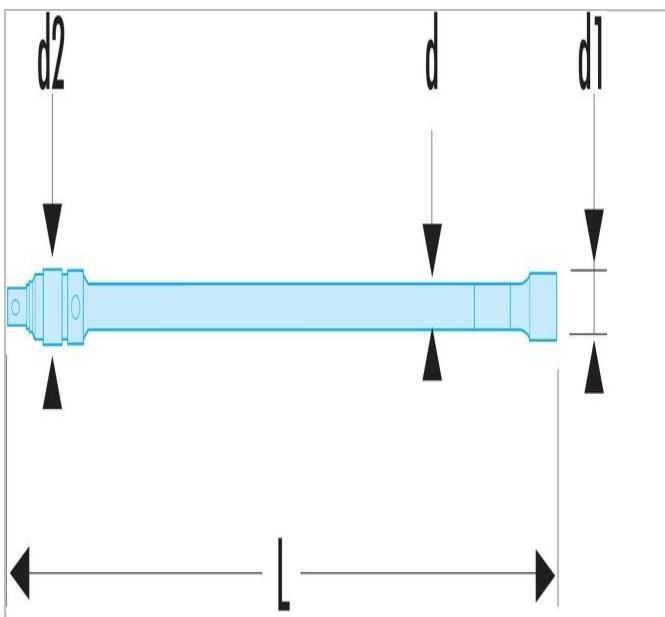

R.RC - Verlengstuk met vergrendeling 1/4"

Description:

- Vergrendeling voorkomt verlies van doppen & accessoires volledige vergrendeling door gebruik van kogel en veerplaat. Kan worden gebruikt met alle 1/4" doppen en ook met alle serie 1 bits via R.235. Uitvoering: gesatineerd verchromd met gefosfateerde borging.

	Length [mm]	Diameter [mm]	Diameter D1 [mm]	Diameter D2 [mm]	Gewicht [kg]
R.210RC	100.0	8.2	12.0	13.0	0.045
R.215RC	150.0	8.2	12.0	13.0	0.06
R.217RC	250.0	8.2	12.0	13.0	0.1