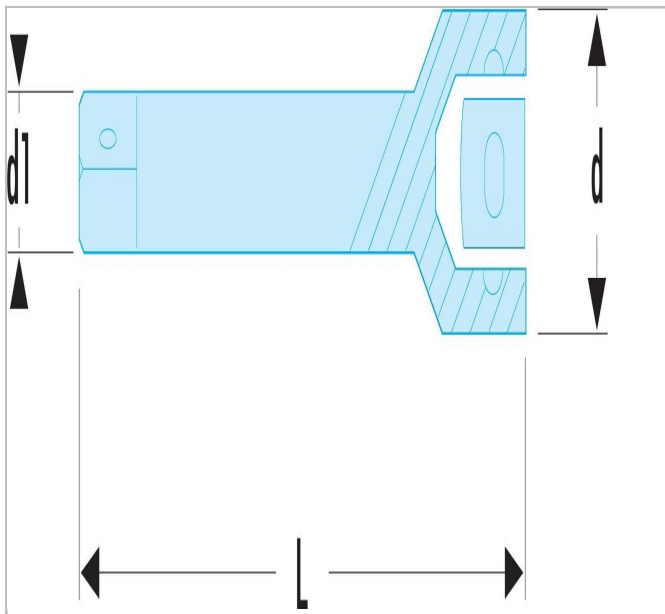

Flexibel verlengstuk 1/4"

Description:

- Voor moeilijk bereikbare moeren. Niet geschikt voor grote aanhaalkoppels: max. 2,8 N.m.

	Lengte [mm]	Diameter [mm]	Diameter D1 [mm]	Gewicht [kg]
R.216	150.0	12.0	8.0	0.065