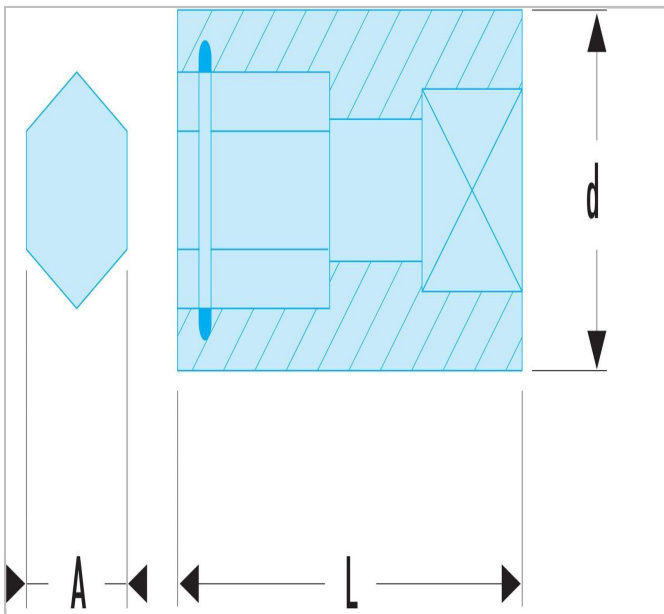

## Bithouderdop 1/4" met sterke borgring

### Description:

- Met borgclips om de bits sterker vast te houden (voor bits die niet vaak worden verwisseld).
- Vierkant met gat voor vergrendeling door kogel of pal.
- Uitvoering: glanzend verchroomd.

	a [mm]	A □	Diameter [mm]	Gewicht [kg]
R.245	1/4	1/4	11.3	0.01