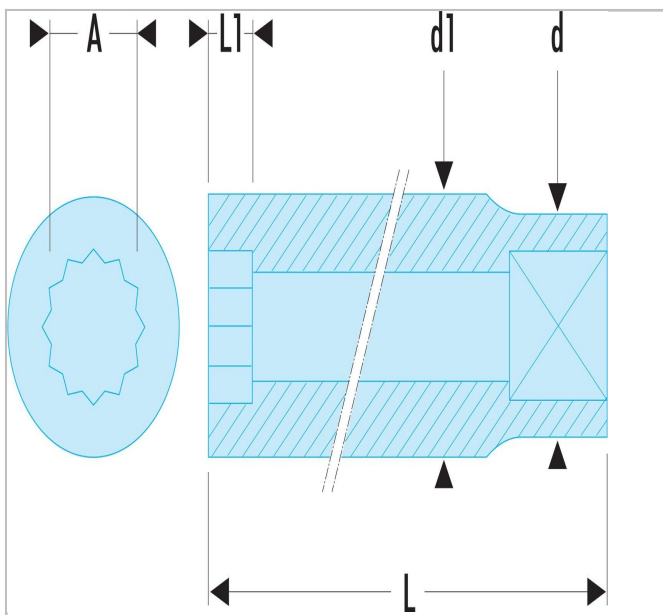

R.E - Doppen 1/4" 12-kant, metrisch

Description:

- OGV® profiel: grotere krachtoverbrenging zonder de moer te beschadigen.
- Uitvoering: glanzend verchromd.

	a [mm]	A [mm]	Diameter [mm]	Diameter D1 [mm]	Lengte [mm]	Lengte [mm]	Lengte L1 [mm]	Hoogte H3 [mm]	Gewicht [kg]
R.10E	10	10.0	14.7	14.7		22.0	7.8	7.8	
R.11E	11	11.0	15.8	15.8		22.0	9.0	9.0	
R.12E	12	12.0	17.0	17.0		22.0	9.5	9.5	
R.13E	13	13.0	17.7	17.7		22.0	10.0	10.0	
R.14E	14	14.0	18.7	18.7		22.0	10.0	10.0	
R.5.5E	5.5	5.5	11.2	8.8	22.0	4.8	4.8	12.0	0.008
R.6E	6	6.0	11.2	9.4		22.0	5.6	5.6	
R.7E	7	7.0	11.0	11.0		22.0	6.0	6.0	
R.8E	8	8.0	12.0	12.0		22.0	6.5	6.5	
R.9E	9	9.0	13.2	13.2		22.0	6.5	6.5	