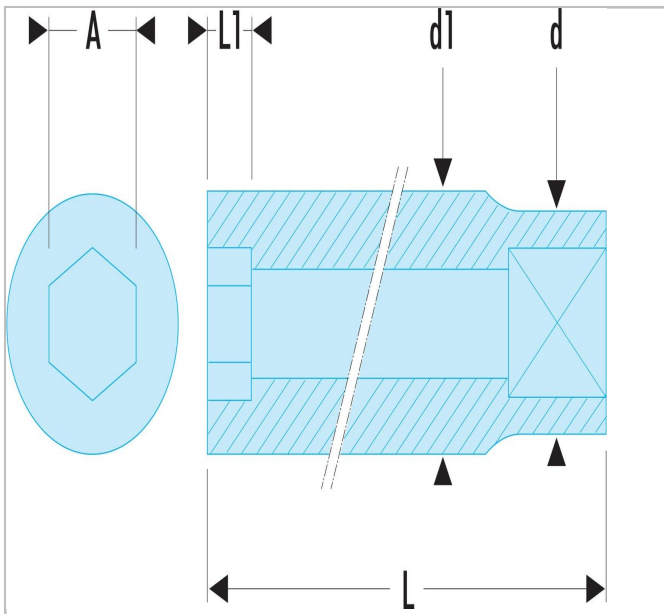

## R.LA - Doppen 1/4" lang 6-kant, metrisch

### Description:

- OGV® profiel: grotere krachtoverbrenging zonder de moer te beschadigen.
- Lange doppen voor toegang in schachten of lange schroefdraden.
- Verkrijgbaar als set op een metalen rek: Ref RL.40E (3,2 --> 9 mm) en Ref RL.41E (10 --> 14 mm).
- Uitvoering: glanzend verchroomd.

	a [mm]	A [mm]	Diameter [mm]	Diameter D1 [mm]	Length [mm]	Length L1 [mm]	Hex [mm]	Gewicht [kg]
<b>R.10LA</b>	0.4	0.4	14.3	14.3	50.5	7.9	6.0	0.041
<b>R.11LA</b>	0.4	0.4	16.0	16.0	50.5	7.9	6.0	0.054
<b>R.12LA</b>	0.5	0.5	16.8	16.8	50.5	8.4	6.0	0.05
<b>R.13LA</b>	0.5	0.5	18.2	18.2	50.5	8.4	6.0	0.059
<b>R.14LA</b>	0.6	0.6	19.2	19.2	50.5	10.2	6.0	0.068
<b>R.3.2LA</b>	0.1	0.1	12.0	5.8	50.5	1.8	6.0	0.018
<b>R.4LA</b>	0.2	0.2	12.0	6.8	50.5	2.0	6.0	0.018
<b>R.5.5LA</b>	0.2	0.2	12.0	8.1	50.5	3.0	6.0	0.018
<b>R.5LA</b>	0.2	0.2	12.0	8.1	50.5	2.3	6.0	0.018
<b>R.6LA</b>	0.2	0.2	12.0	9.4	50.5	5.6	6.0	0.018
<b>R.7LA</b>	0.3	0.3	12.0	10.9	50.5	7.1	6.0	0.027
<b>R.8LA</b>	0.3	0.3	12.0	12.0	50.5	7.9	6.0	0.027
<b>R.9LA</b>	0.4	0.4	12.8	12.8	50.5	7.9	6.0	0.032