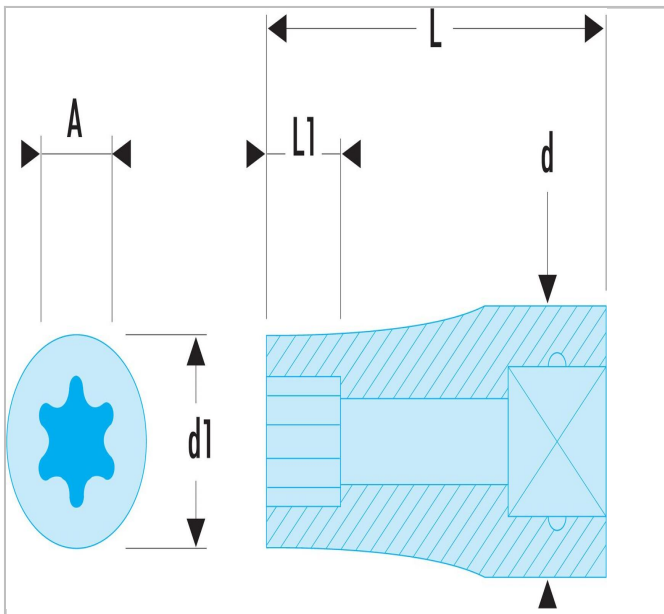

RTX - Doppen 1/4" Torx®

Description:

- Voor Torx® schroeven.
- Uitvoering: glanzend verchromd.
- Verkrijgbaar als set op een metalen rek (Ref RTX.40E).

	a [mm]	A [mm]	A [°]	Diameter [mm]	Diameter D1 [mm]	Lengte [mm]	Lengte L1 [mm]	Torx Tip Aantal ["]	Gewicht [kg]
RTX.10	9.19	9.19		12.0	11.3	22.0	5.6	E10	0.011
RTX.4	3.7	3.7		11.2	5.4	22.0	3.2	E4	0.008
RTX.5	4.58	4.58		11.2	6.7	22.0	3.0	E5	0.008
RTX.6	5.54	5.54		11.2	7.7	22.0	3.6	E6	0.008
RTX.7	6.22	6.22		11.2	8.3	22.0	3.6	E7	0.008
RTX.8	7.29	7.29		11.2	9.6	22.0	4.3	E8	0.009