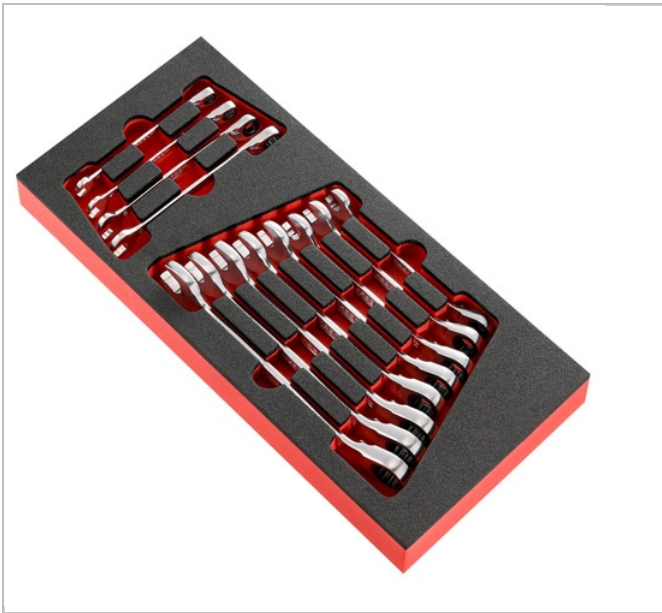

MOD.467B - Modules van ratelringsteeksleutels in een kunststof inlay of van foam

Description:

- Compatibel met het modulaire FACOM opbergsysteem: -
MOD.467BJ12 et MOD.467BJ13: geschikt voor de gereedschapswagens CHRONO, JET, CHRONO XL, CHRONO+, JET XL en JET+. -
MOD.467BXL: geschikt voor de gereedschapswagens CHRONO XL, CHRONO+, JET XL en JET+.

	A [mm]	Gewicht [kg]	NL Contents []
MOD.467BJ12PB	8 - 9 - 10 - 11 - 12 - 13 - 14 - 15 - 16 - 17 - 18 - 19	1.675	PL.652
MOD.467BJ13PB	8 - 9 - 10 - 11 - 12 - 13 - 14 - 15 - 16 - 17 - 18 - 19 + 467S.10 + 467.ADAPT10-19	1.7	PL.682
MOD.467BXLPB	21 - 22 - 24 - 27 - 30 - 32	4.22	XL PL.653
MODM.467BJ12PB	8 - 9 - 10 - 11 - 12 - 13 - 14 - 15 - 16 - 17 - 18 - 19	1.535	PM.MOD467J12