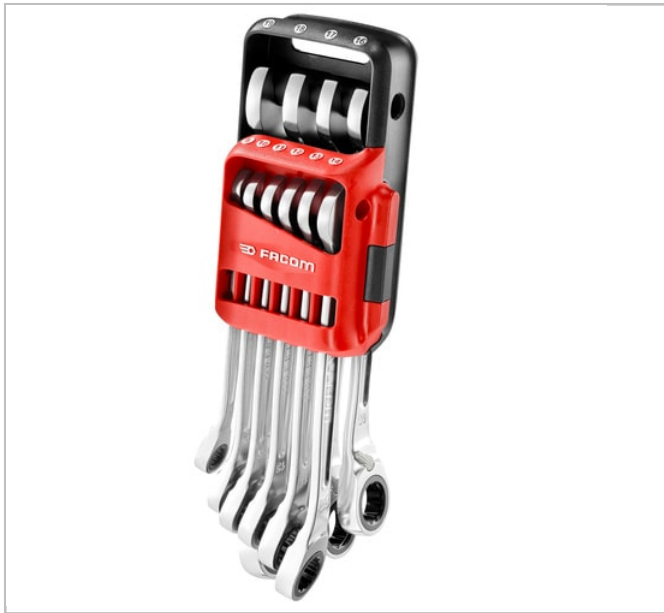

467BR - Set van 10 metrische ratelringsteeksleutels met snelle vork

Description:

- Maten 467R.8, 10, 11, 12, 13, 14, 16, 17, 18, 19 mm.
- Draagtas: CK.467RJ1. Gewicht: 1.380 kg.

	A [mm]	Gewicht [kg]	NL Contents []
467BR.JP10PB	8 - 10 - 11 - 12 - 13 - 14 - 16 - 17 - 18 - 19	1.21	Portable case: CK.467BJP10