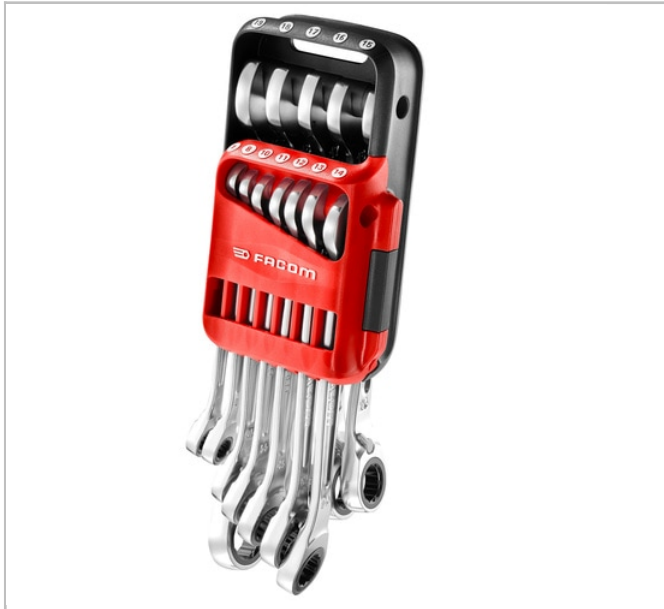

467B - Sets ratelringsteeksleutels in houder

Description:

- Productiviteit en veiligheid = Snel opgeborgen, snel teruggevonden, altijd op zak.
- Compact en eenvoudig te gebruiken bij ingrepen op locatie.
- Bestendig tegen chemische producten.

	a [mm]	A [mm]	A ["]	Gewicht [kg]	NL Contents ["]
467.JPU8	5/16 - 3/8 - 7/16 - 1/2 - 9/16 - 5/8 - 11/16 - 3/4		5/16" - 3/8" - 7/16" - 1/2" - 9/16" - 5/8" - 11/16" - 3/4"	0.95	Portable case: CK.467BJP8U
467B.JP10	8 - 10 - 11 - 12 - 13 - 14 - 16 - 17 - 18 - 19	8 - 10 - 11 - 12 - 13 - 14 - 16 - 17 - 18 - 19		1.2	Portable case: CK.467BJP10
467B.JP10PB		8 - 10 - 11 - 12 - 13 - 14 - 16 - 17 - 18 - 19		1.2	Portable case: CK.467BJP10
467B.JP12PB		7 - 8 - 10 - 11 - 12 - 13 - 14 - 15 - 16 - 17 - 18 - 19		1.4	Portable case: CK.467BJP12