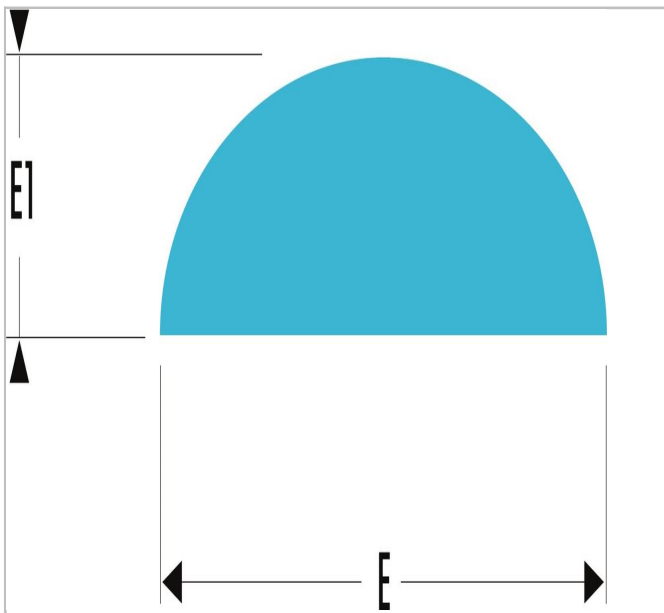

## DRD.MDEMA - Halfronde halfzoete vijlen met handgreep

### Description:

- Halfronde handvijlen.
- Halfrond met dubbele kap.
- Vlak met dubbele kap.
- Uitvoering: ergonomische kunststof handgrepen (bestand tegen de meest agressieve oplosmiddelen uit de werkplaats).
- Aanbevolen voor gebruikelijke werkzaamheden op staal, gietijzer, messing en harde kunststoffen.

	Lengte [mm]	Dikte [mm]	Dikte E1 [mm]	Gewicht [g]
<b>DRD.MD150EMA</b>	150.0	4.5	16.0	100.0
<b>DRD.MD200EMA</b>	200.0	6.0	21.0	160.0
<b>DRD.MD250EMA</b>	250.0	7.0	25.0	280.0