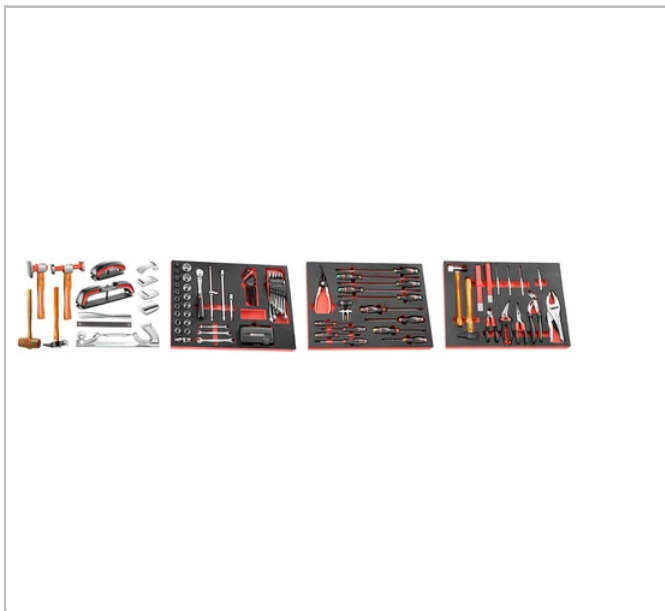

Zestaw do nadwozi samochodowych —128 narzędzi

Description:

- 2 dostępne opcje: CM.CAR: Zestaw dostarczany w modułach piankowych luzem. CRT4.CMCAR: Zestaw dostarczany w modułach piankowych z wózkiem do nadwozi CR.T4XL.