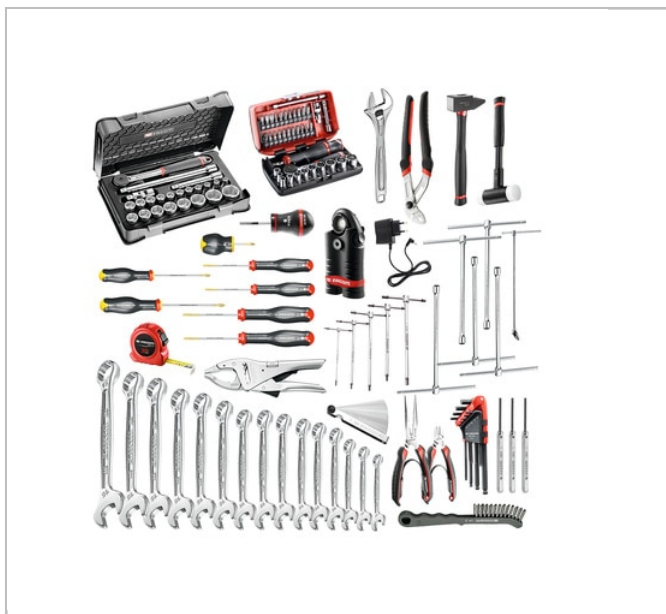

Zestaw do obsługi serwisowej pojazdów jednośladowych i motocykli — 118 narzędzi

Description:

- 2 dostępne opcje: CM.MO1: Zestaw dostarczany luzem. CR4.MO1: Zestaw dostarczany ze skrzynką na kółkach ROLL.CR4GM3.

Waga [kG]

CM.MO1

14.37