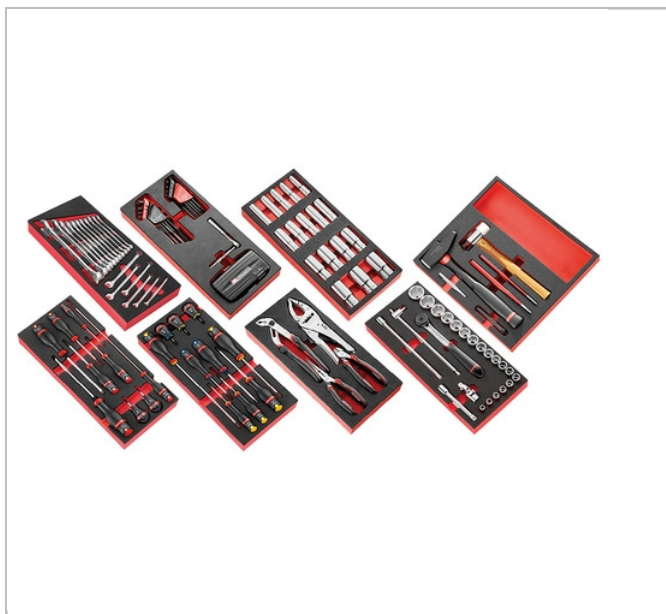

Zestaw do obsługi serwisowej maszyn rolniczych — 142 narzędzia

Description:

- 2 dostępne opcje: CM.PL: Zestaw dostarczany w modułach piankowych luzem. JET6M4.CMPL: Zestaw dostarczany w modułach piankowych z wózkiem z 6 szufladami JET.6M4.