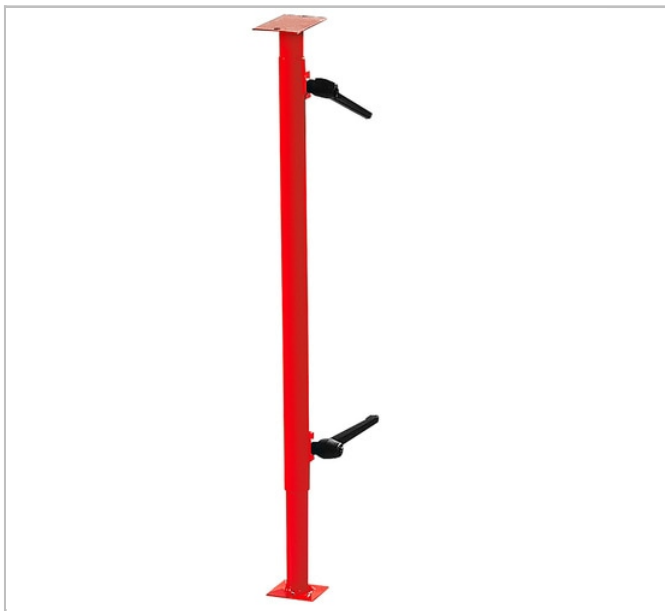

Uchwyt na imadło

Description:

- Inteligentne rozwiązanie umożliwiające przechowywanie narzędzi w idealnym porządku podczas podróży.
- Oszczędność czasu i energii, zwiększona wydajność pracy.
- System Modular Van Storage - łatwość zestawiania elementów i bezproblemowy montaż.
- Połączenie szafek z wyjmowanymi skrzyniami narzędziowymi lub zamontowanymi na stałe szufladami, półkami, tacami z tworzywa sztucznego, itp.
- Nowy system mocowania ułatwia samodzielny montaż.
- Rurowa konstrukcja z blachy stalowej.
- Maksymalne otwarcie: 1080mm

	LxPxH [mm]	Peso [kg]
U50020082	70x110x710	4