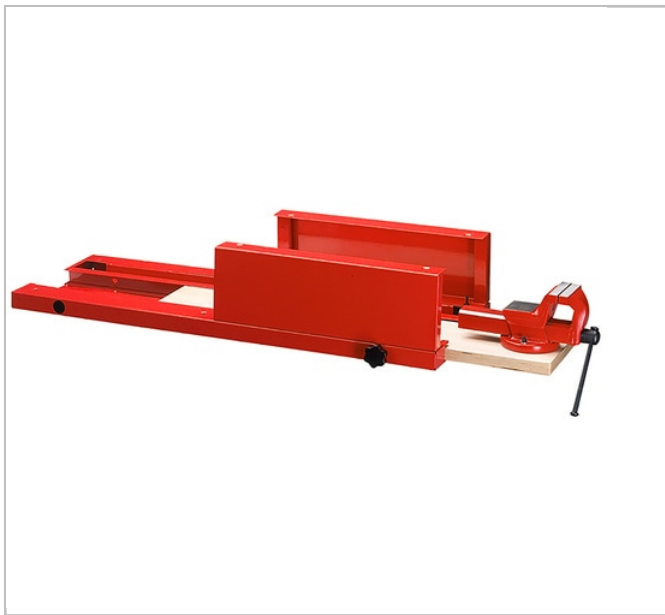

Rozsuwany blat roboczy z imadłem o długości 990 mm

Description:

- Inteligentne rozwiązanie umożliwiające przechowywanie narzędzi w idealnym porządku podczas podróży.
- Oszczędność czasu i energii, zwiększona wydajność pracy.
- System Modular Van Storage - łatwość zestawiania elementów i bezproblemowy montaż.
- Połączenie szafek z wyjmowanymi skrzyniami narzędziowymi lub zamontowanymi na stałe szufladami, półkami, tacami z tworzywa sztucznego, itp.
- Nowy system mocowania ułatwia samodzielny montaż.
- Konstrukcja z blachy stalowej.
- Przesuwana deska warstwowa z imadłem 1224.100E.

	Długość [mm]	Głębokość [mm]	Wysokość [mm]	Waga [kg]
F50020075	990.0	375.0	200.0	20.0