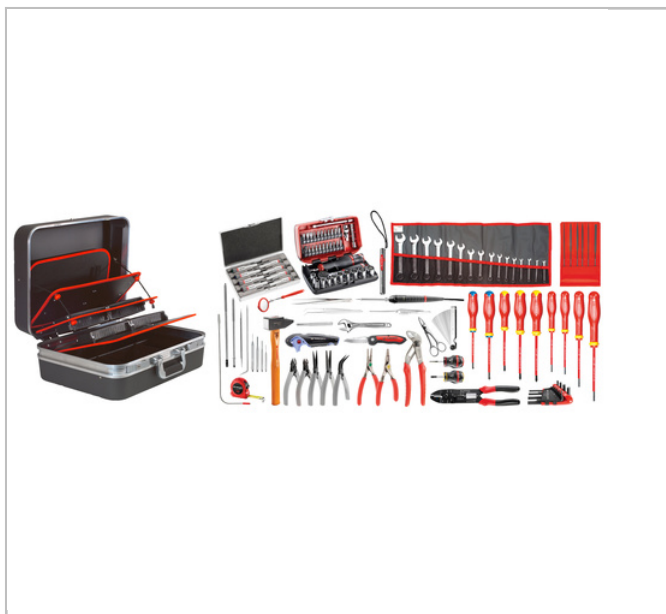

Zestaw dla elektromechaników — 120 narzędzi, walizka

Description:

- 4 dostępne opcje:
- CM.EM41A: Zestaw dostarczany luzem.
- 2208.EM41A: Zestaw dostarczany z walizką BV.51A.
- BSR20.EM41A: Zestaw dostarczany z tekstylną torbą narzędziową na kółkach BS.R20.
- BT200.EM41A: Zestaw dostarczany ze skrzynką narzędziową z dwóch materiałów BT.200.