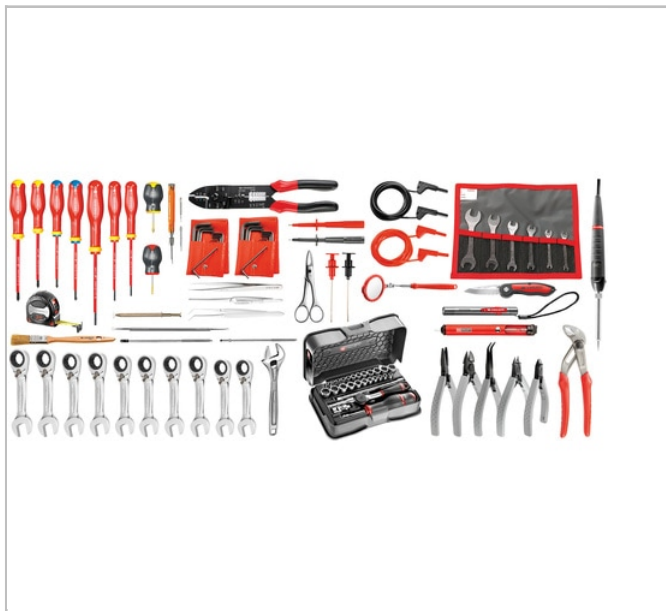

Zestaw dla elektryków — 101 narzędzi

Description:

- 3 dostępne opcje: CM.EL34: Zestaw dostarczany luzem. 2138.EL34: Zestaw dostarczany z walizką BV.21ST. BSR20.EL34: Zestaw dostarczany z tekstylną torbą narzędziową na kółkach BS.R20.

	Waga [kG]
CM.EL34	4.82