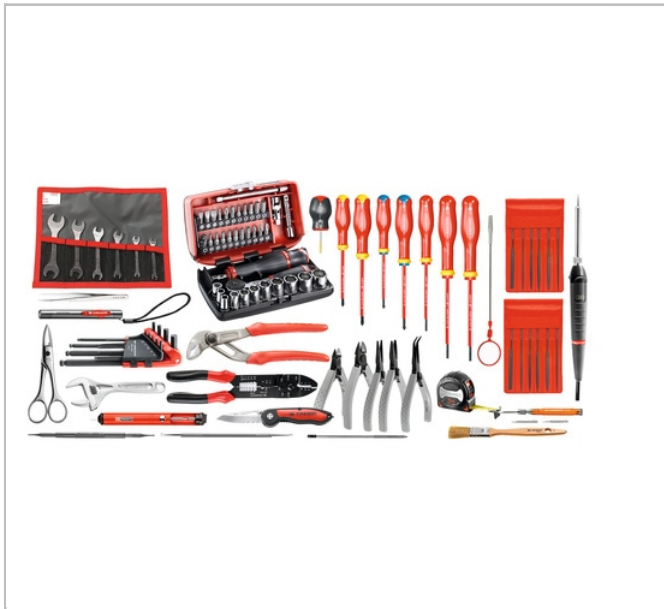

Zestaw dla elektryków — 94 narzędzia

Description:

- 3 dostępne opcje: CM.EL32: Zestaw dostarczany luzem. 2208.EL32: Zestaw dostarczany z walizką BV.51A. BST20.EL32: Zestaw dostarczany z tekstylną torbą narzędziową BS.T20.

	Waga [kG]
CM.EL32	4.19