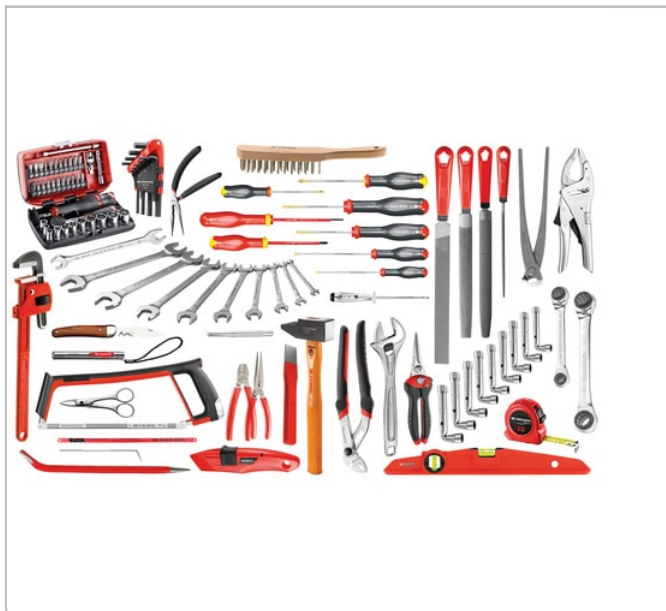

## Zestaw do prac ogólnych — 112 narzędzi

### Description:

- 4 dostępne opcje: CM.SG4A: Zestaw dostarczany luzem. 2046.SG4A: Zestaw dostarczany z metalową skrzynką narzędziową BT.13A. BSR20.SG4A: Zestaw dostarczany z tekstylną torbą narzędziową BS.R20. DS295.SG4A: Zestaw dostarczany ze skrzynią Tough System z 3 szufladami BSYS.BPC3T.