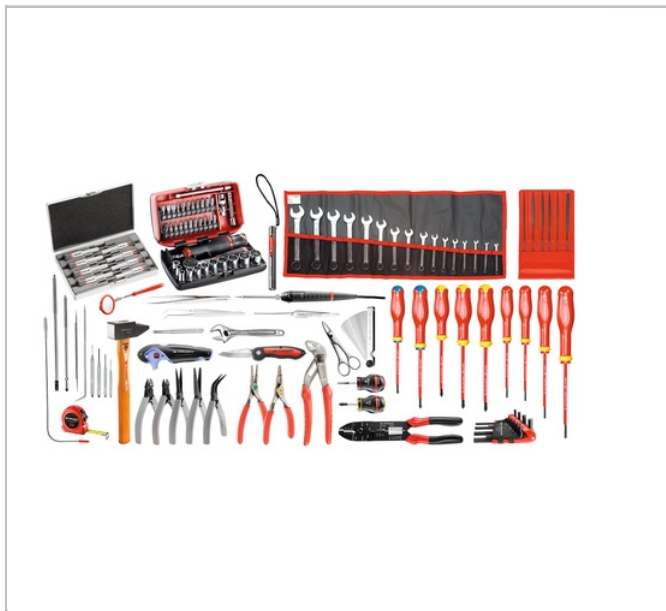

## Zestaw dla elektromechaników — 120 narzędzi

### Description:

- 4 dostępne opcje: CM.EM41A: Zestaw dostarczany luzem.  
2208.EM41A: Zestaw dostarczany z walizką BV.51A. BSR20.EM41A: Zestaw dostarczany z tekstylną torbą narzędziową na kółkach BS.R20.  
BT200.EM41A: Zestaw dostarczany ze skrzynką narzędziową z dwóch materiałów BT.200.