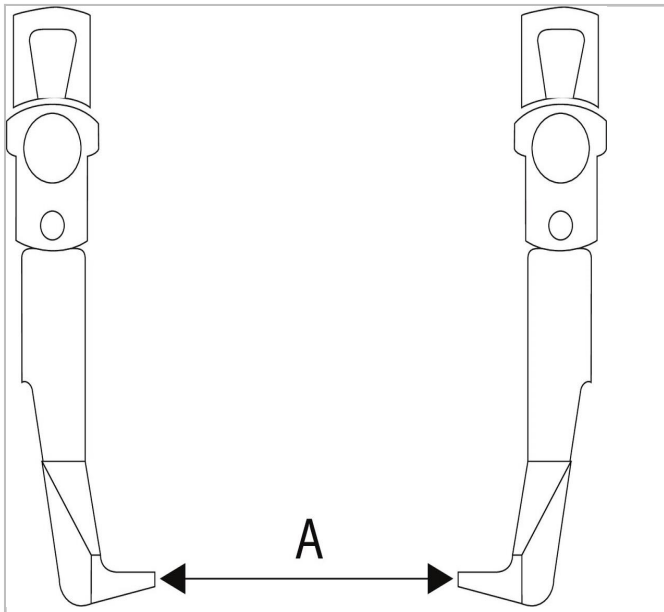

EXPERT Ściągacz z 2 łapami

Description:

- - Możliwe przekształcenie w chwyt wewnętrzny lub zewnętrzny z tym samym zaczepem.
- - Wykonany ze stali chromowo-wanadowej.
- - Wykończenie: chromowane.

	a [mm]	A [mm]	A [mm]	Długość [mm]	Wysokość H [mm]	Wielkość śruby [mm]	Wkręt Rozmiar Wielo [mm]	ton [mm]	Waga [kg]	Szerokość [mm]	Głowa Szerokość b [mm]
E096002	65.0	65.0		115.0	133.0	E096010	*DELETED*	15.0	0,4	105.0	14.0
E096003	90.0	90.0		146.0	182.0	E096011		30.0	0,9	155.0	17.0
E096004	130.0	130.0		186.0	182.0	E096011		30.0	1	155.0	17.0
E096005	175.0	175.0		247.0	283.0	E096012		40.0	2,8	233.0	22.0
E096006	220.0	220.0		297.0	283.0	E096012		40.0	3	233.0	22.0