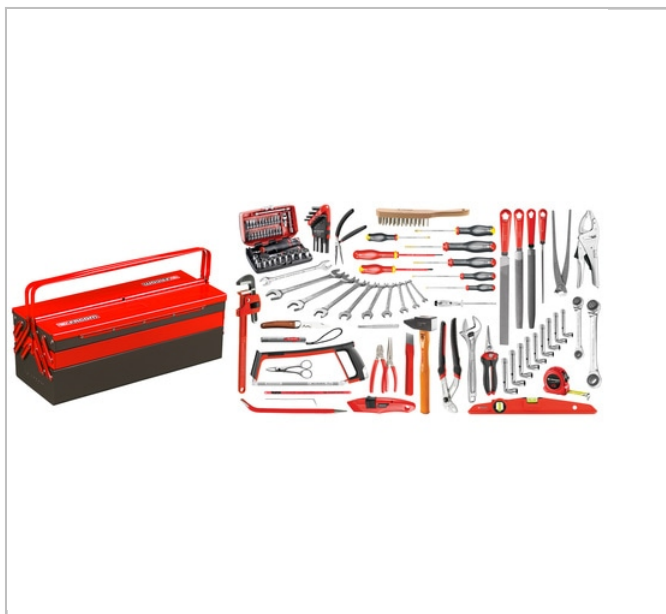

## Zestaw do prac ogólnych — 112 narzędzi, metalowa skrzynka narzędziowa

### Description:

- 4 dostępne opcje:
- CM.SG4A: Zestaw dostarczany luzem.
- 2046.SG4A: Zestaw dostarczany z metalową skrzynką narzędziową BT.13A.
- BSR20.SG4A: Zestaw dostarczany z tekstylną torbą narzędziową BS.R20.
- DS295.SG4A: Zestaw dostarczany ze skrzynią Tough System z 3 szufladami BSYS.BPC3T.