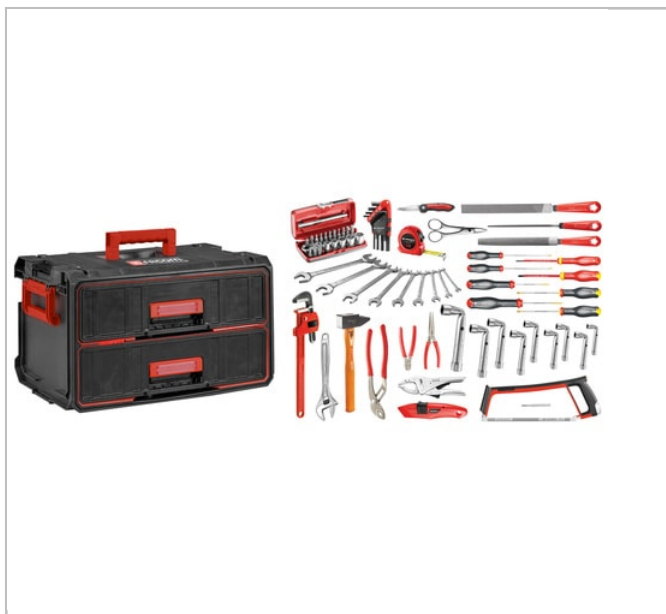

## Zestaw do prac ogólnych — 79 narzędzi, skrzynia Tough System z 2 szufladami

### Description:

- 3 dostępne opcje:
- CM.SG3A: Zestaw dostarczany luzem.
- BST14.SG3A: Zestaw dostarczany z tekstylną torbą narzędziową BS.T14.
- DS290.SG3A: Zestaw dostarczany ze skrzynią Tough System z 2 szufladami BSYS.BPC3T.