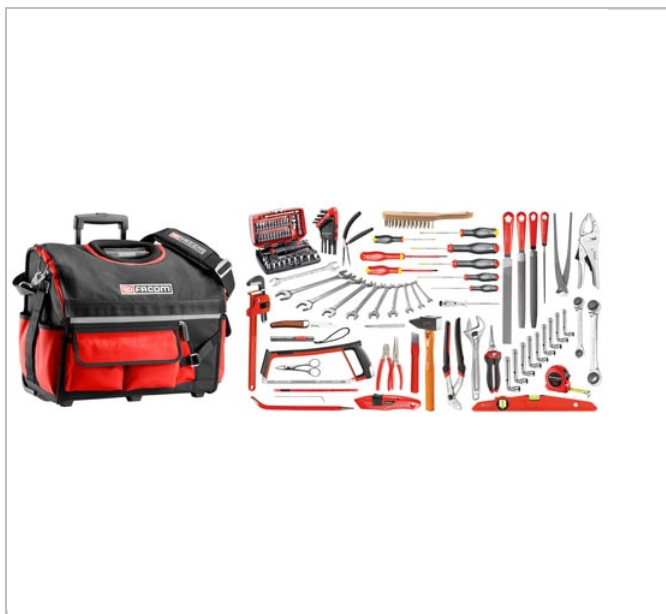

## Zestaw do prac ogólnych — 112 narzędzi, tekstylna skrzynka narzędziowa

### Description:

- 4 dostępne opcje:
- CM.SG4A: Zestaw dostarczany luzem.
- 2046.SG4A: Zestaw dostarczany z metalową skrzynką narzędziową BT.13A.
- BSR20.SG4A: Zestaw dostarczany z tekstylną torbą narzędziową BS.R20.
- DS295.SG4A: Zestaw dostarczany ze skrzynią Tough System z 3 szufladami BSYS.BPC3T.