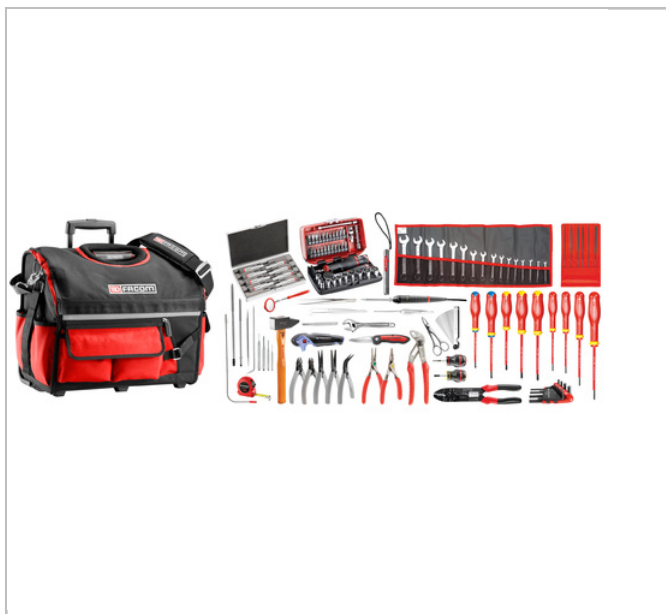

Zestaw dla elektromechaników — 120 narzędzi, tekstylna skrzynka narzędziowa na kółkach

Description:

- 4 dostępne opcje:
- CM.EM41A: Zestaw dostarczany luzem.
- 2208.EM41A: Zestaw dostarczany z walizką BV.51A.
- BSR20.EM41A: Zestaw dostarczany z tekstylną torbą narzędziową na kółkach BS.R20.
- BT200.EM41A: Zestaw dostarczany ze skrzynką narzędziową z dwóch materiałów BT.200.