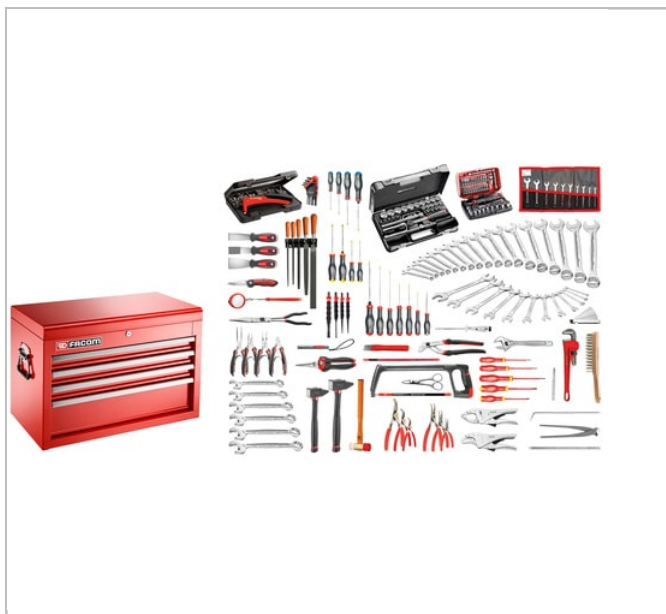

## Zestaw do utrzymania ruchu w przemyśle — 200 narzędzi, skrzynia z 4 szufladami

### Description:

- 4 dostępne opcje:
- CM.140A: Zestaw dostarczany luzem.
- CM.140A-F: Zestaw dostarczany z modułami piankowymi 1/3 (x 18).
- 2074.M140A: Zestaw dostarczany ze skrzynią z 4 szufladami BT.C4T.
- JET7.M140A: Zestaw dostarczany z wózkiem z 7 szufladami JET.7GM3.