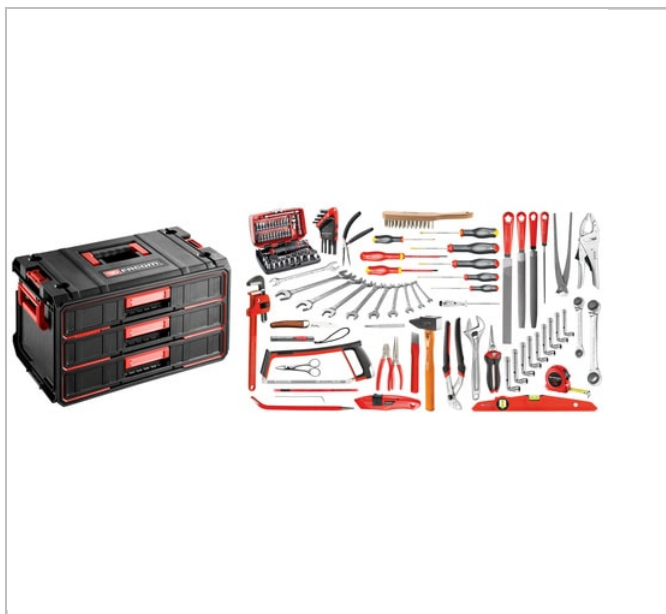

Zestaw do prac ogólnych — 112 narzędzi, skrzynia Tough System z 3 szufladami

Description:

- 4 dostępne opcje:
- CM.SG4A: Zestaw dostarczany luzem.
- 2046.SG4A: Zestaw dostarczany z metalową skrzynką narzędziową BT.13A.
- BSR20.SG4A: Zestaw dostarczany z tekstylną torbą narzędziową BS.R20.
- DS295.SG4A: Zestaw dostarczany ze skrzynią Tough System z 3 szufladami BSYS.BPC3T.