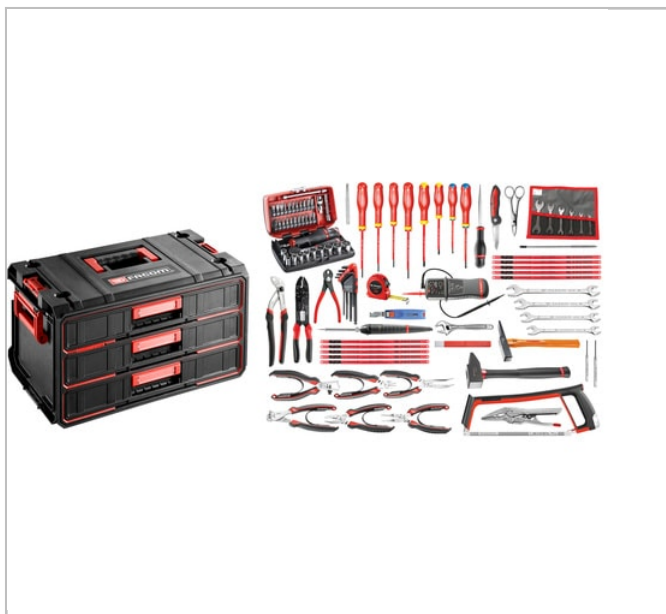

Zestaw dla elektroników — 101 narzędzi, skrzynia Tough System z 3 szufladami

Description:

- 4 dostępne opcje:
- CM.E17: Zestaw dostarczany luzem.
- 2050.E17: Zestaw dostarczany z metalową skrzynką narzędziową BT.11A.
- BST20.E17: Zestaw dostarczany z tekstylną torbą narzędziową BS.T20.
- DS295.E17: Zestaw dostarczany ze skrzynią Tough System z 3 szufladami BSYS.BPC3T.