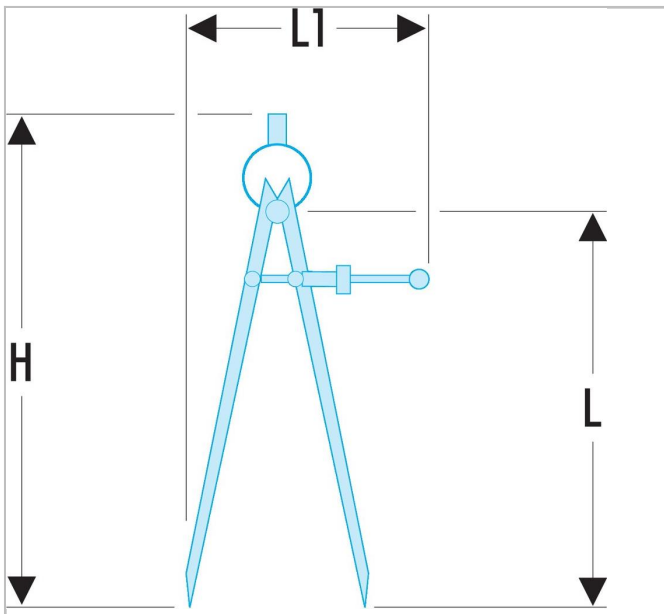

Kątownik ze stopką 45°

Description:

- Kątownik ze stopką 45°

	Długość [mm]	Grubość [mm]	Grubość E1 [mm]	Wysokość H [mm]	Waga [g]
DELA.1292.00	150.0	26.0	7.0	150.0	105.0