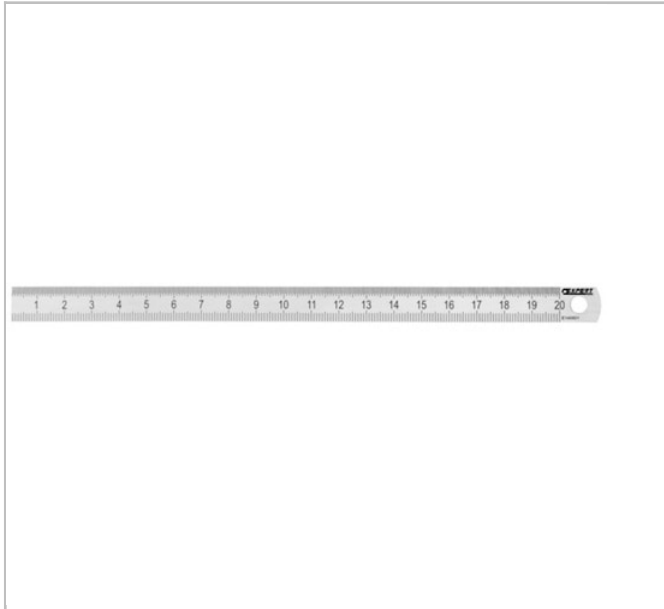

## EXPERT Liniał elastyczny - 200 mm

### Description:

- - Dwustronnie grawerowany.
- - mm i 1/2mm na każdej stronie.

	Długość [mm]	Waga [g]
E140801	217.0	12.0