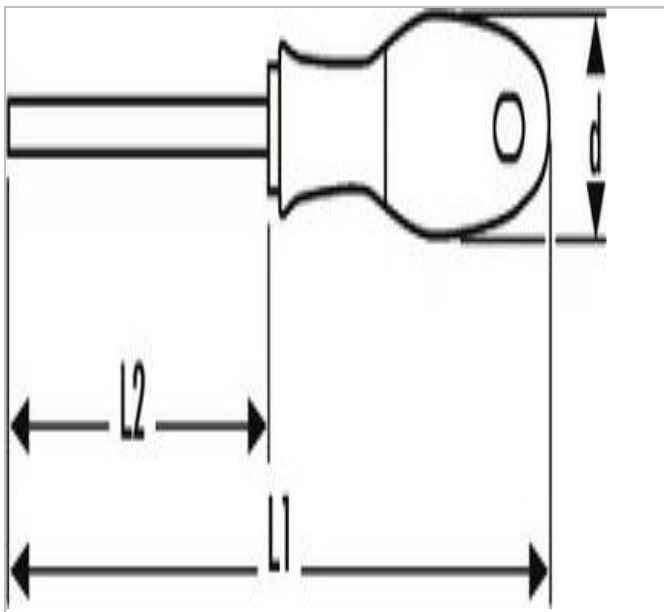

EXPERT Wkrętak z uchwytem do końcówek 1/4"

Description:

- ISO 1173 - DIN 3126
- Rękojeść odlana bezpośrednio na grocie: duża niezawodność i trwałość.
- Rękojeść soft grip antypoślizgowa.

	Średnica [mm] [mm]	Waga [g]
E165490	32	130.0