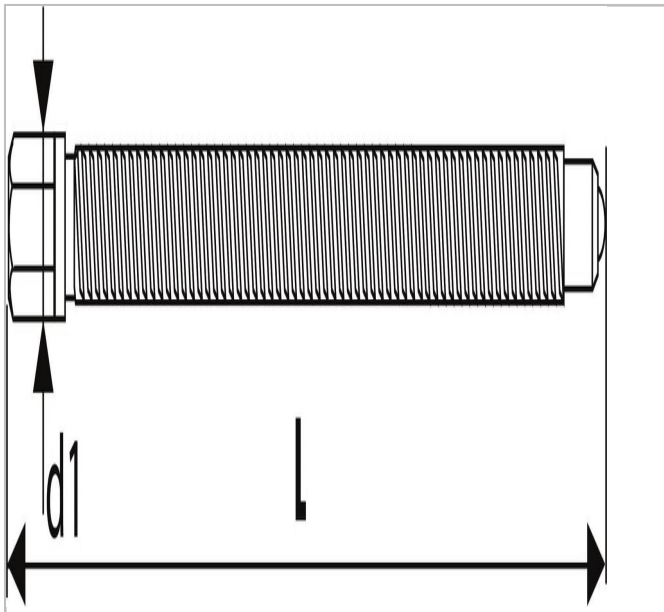

EXPERT Šruba

Description:

-

	Długość [mm]	Waga [kG]	Średnica D1 [mm]
E096010	135.0	0,15	14.0