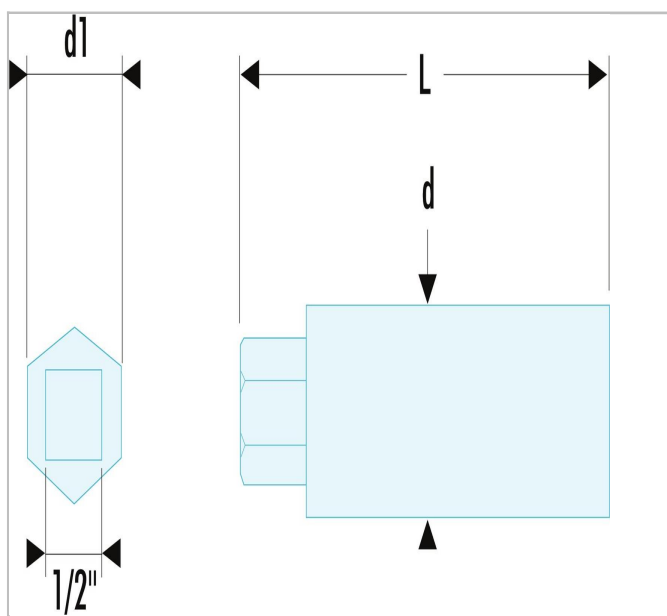

## 287B - Wykrętki do szpilek o pojedynczej średnicy z pokrętle

### Description:

- Zakres: Ø 6 à 16 mm.
- Obracanie za pomocą zabieraka 6-kątnego lub grzechotki 1/2" - 12,7 mm. Za wyjątkiem modelu 287B.16, który jest wyposażony w perforację boczną do manewrowania trzpieniem.
- Pozwala na odkręcanie i dokręcanie szpilek.

	Długość [mm]	Średnica D1 [mm]	Waga [g]	Średnica [mm] [mm]	Kłątwa [mm]	ZA Maxi [mm]
<b>287B.10</b>	75.0	22.0	240.0	29.0	22.0	10.0
<b>287B.12</b>	75.0	22.0	240.0	29.0	22.0	12.0
<b>287B.14</b>	75.0	27.0	310.0	34.0	27.0	14.0
<b>287B.16</b>	75.0	27.0	340.0	34.0	27.0	16.0
<b>287B.6</b>	65.0	22.0	165.0	25.0	22.0	6.0
<b>287B.7</b>	65.0	22.0	170.0	25.0	22.0	7.0
<b>287B.8</b>	65.0	22.0	170.0	25.0	22.0	8.0
<b>287B.9</b>	75.0	22.0	245.0	29.0	22.0	9.0