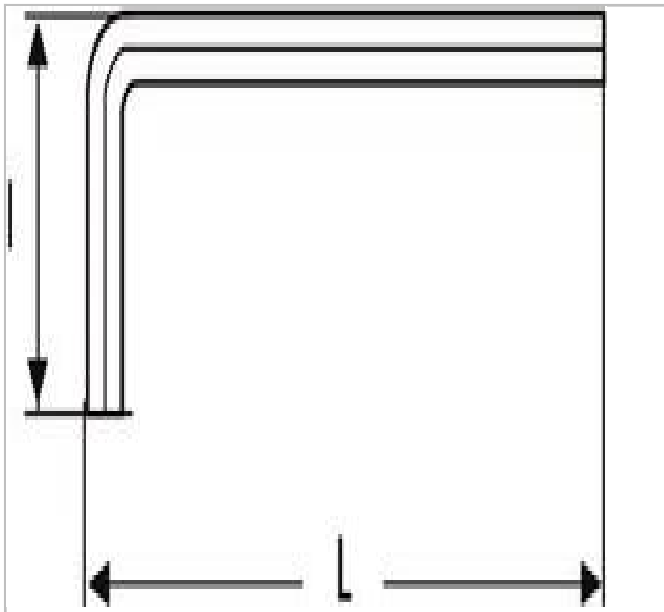

EXPERT Klucze trzpieniowe Torx®

Description:

- - ACUMENT TMD 702
- - Powierzchnia: fosfatoryzowana czarna.

	Długość [mm]	Wysokość H [mm]	Waga [g]
E113854	83.0	0.0	29.0
E113994	54.0	0.0	4.0
E113995	58.0	0.0	5.0
E113996	61.0	0.0	7.0
E113997	66.0	0.0	9.0
E113998	69.0	0.0	15.0
E113999	76.0	0.0	20.0