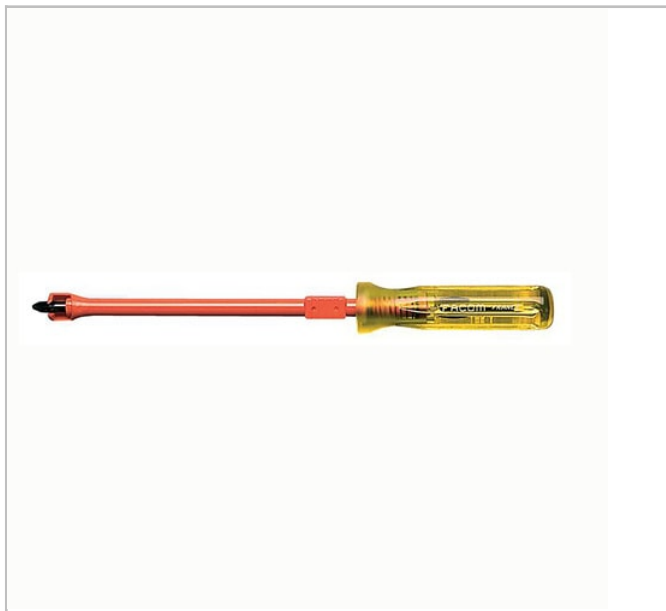

AFR - AFP - Wkrętaki z uchwytami śrub

Description:

- Do wkrętów z rowkiem i Phillips®.
- Chwytnie oraz dokręcanie śrub za pomocą tego samego narzędzia.
- Suwak przesuwany kciukiem, sprężyna przytrzymuje śrubę na grodzie.

	a [mm]	A [mm]	A [°]	Długość [mm]	Grubość [mm]	Długość L1 [mm]	Waga [g]	Phillips Wskazówka Numer ["]
AFP.1				260.0		150.0	100.0	PH1
AFP.2				285.0		175.0	120.0	
AFR.3X100	3.0	3.0		190.0	0.5	100.0	37.0	
AFR.4X125	4.0	4.0		225.0	0.6	125.0	65.0	
AFR.5X150	5.0	5.0		260.0	0.7	150.0	95.0	