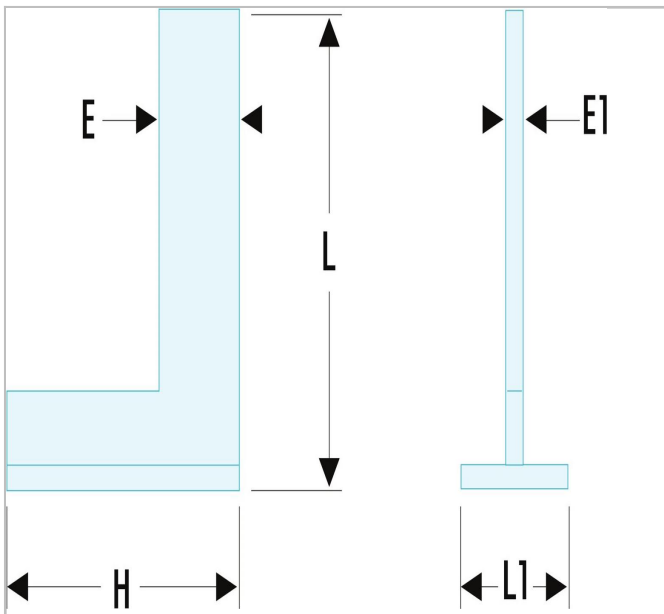

## DELA.1257 - Kątowniki zwykłe ze stopką - klasa II

### Description:

- Stopka przykręcana.
- Doskonałe przyleganie podstawą i ramieniem.

	Długość [mm]	Długość L1 [mm]	Grubość [mm]	Grubość E1 [mm]	Wysokość H [mm]	Waga [kG]
<b>DELA.1257.02</b>	100.0	20.0	20.0	5.0	70.0	0.2
<b>DELA.1257.04</b>	150.0	20.0	20.0	5.0	100.0	0.39
<b>DELA.1257.06</b>	200.0	30.0	30.0	7.0	130.0	0.715
<b>DELA.1257.07</b>	250.0	30.0	30.0	7.0	165.0	0.85
<b>DELA.1257.08</b>	300.0	40.0	40.0	8.0	200.0	1.02
<b>DELA.1257.10</b>	500.0	40.0	40.0	7.0	330.0	2.6