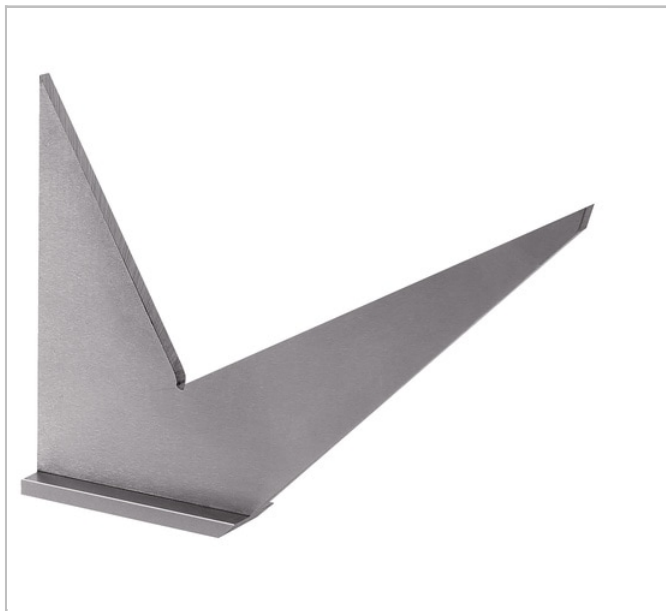

DELA.1272 - Kątowniki dwukrawędziowe ze stopką

Description:

- Kąt 30°, 45°, 60°, 90°.

	Długość [mm]	Waga [g]
DELA.1272.01	100.0	663.0
DELA.1272.03	150.0	880.0
DELA.1272.04	200.0	300.0