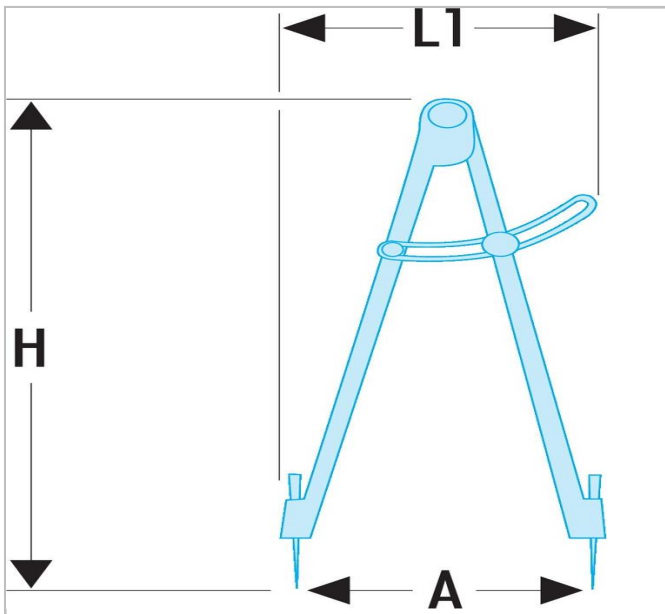

## 823 - Cyrkiel 1/4 okręgu

### Description:

- Modele proste o ramionach bardzo sztywnych ze stali polerowanej, ostrza hartowane, wymienne.

|  | a [mm] | A [mm] | A [mm] | Wysokość H [mm] | Waga [g] |
|--|--------|--------|--------|-----------------|----------|
| <b>823.25</b>  | 250.0  | 250.0  |        | 250.0           | 370.0    |