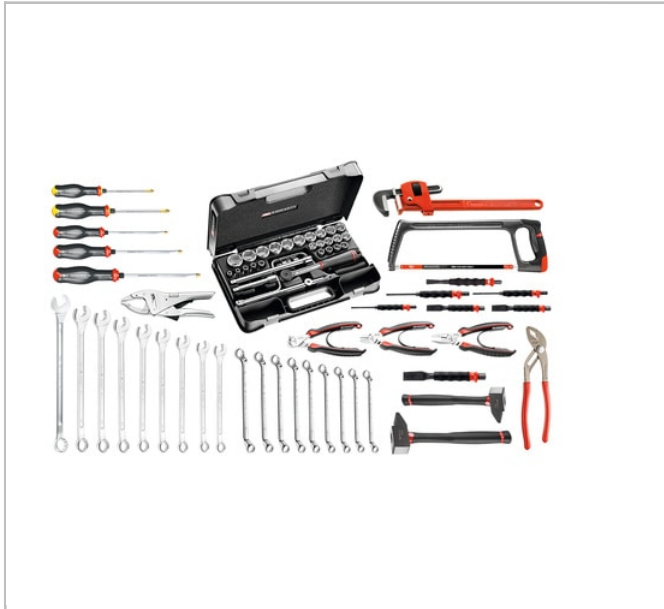

## Zestaw dla przemysłu ciężkiego — 69 narzędzi

### Description:

- Dostarczany luzem.

CM.300A