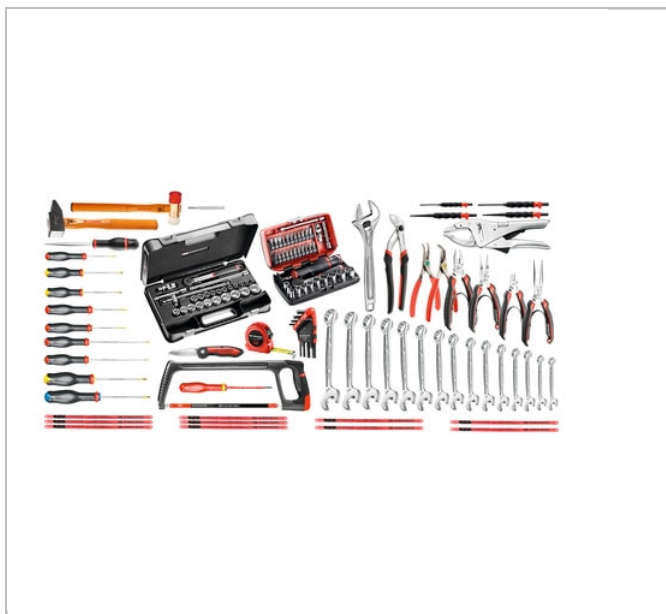

## Zestaw do utrzymania ruchu w przemyśle — 126 narzędzi

### Description:

- 4 dostępne opcje: CM.110A: Zestaw dostarczany luzem. 2050.M110-A: Zestaw dostarczany ze skrzynką metalową z 5 komorami BT.11A. 2120.M110A: Zestaw dostarczany z tekstylną torbą narzędziową BS.T20. CR4.M110A: Zestaw dostarczany ze skrzynką na kółkach JET.CR4GM.3

	Waga [kG]
CM.110A	13.28